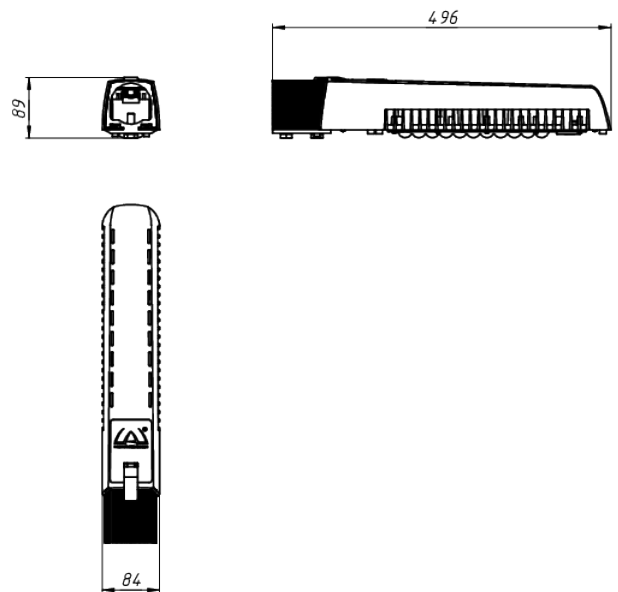

# LAD LED R500-1-W-36-35K 2Ex

Маркировка взрывозащиты: 2Ex nR mb IIC T6 Gc X, Ex tb IIIc T80°C Dc X

Модель / Артикул	LAD LED R500-1-W-36-35K 2Ex
Световой поток*, Лм	5061
Угол излучения	100°x15°
Энергопотребление, Вт	35
Цветовая температура**, К	5000K
Индекс цветопередачи***	Ra 70
Кэффициент мощности	0.95
Номинальное напряжение питания****, В	АС/DC36
Влаго и пылезащита	IP65
Вид климатического исполнения	УХЛ1
Класс защиты от поражения эл. током	III
Диапазон рабочих температур	-60°C ... +50°C
Тип крепления	Консоль
Габаритные размеры светильника*****, мм	496 x 84 x 89
Гарантийный срок	5 лет